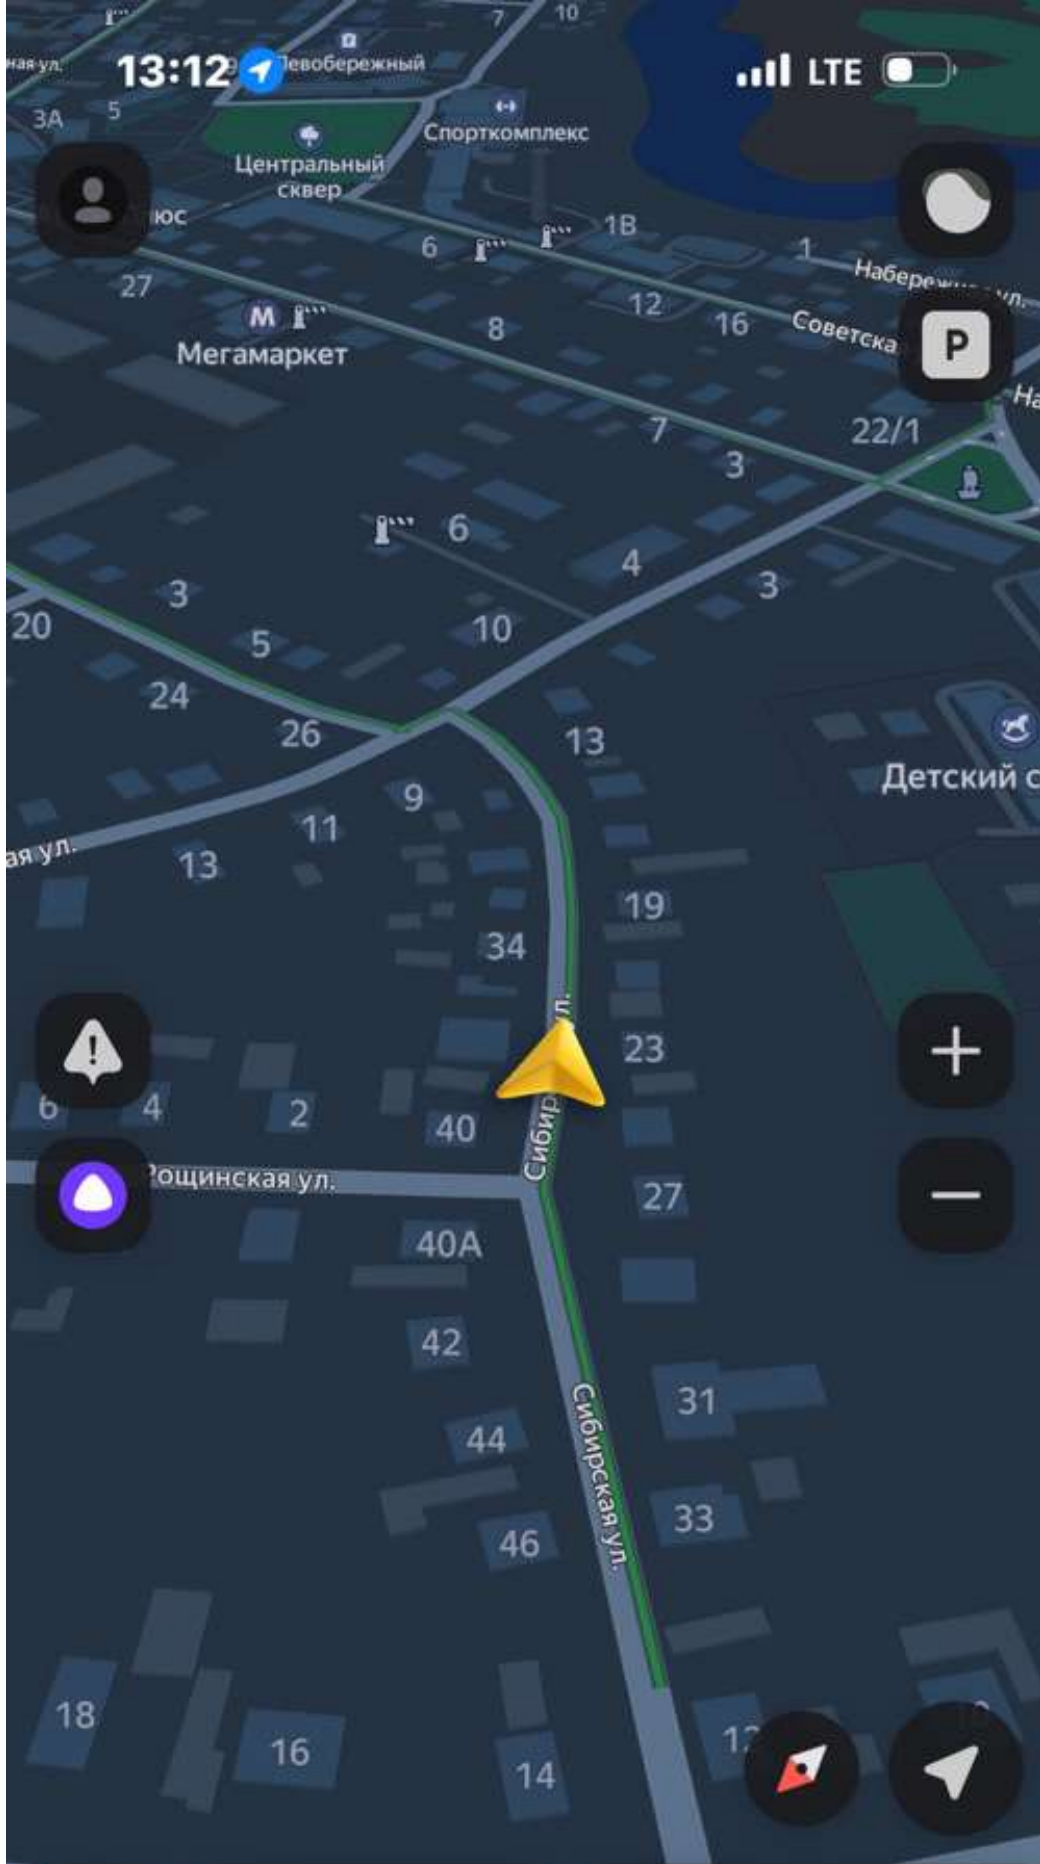

13:12

Тевобережный

LTE

Объ 3 ч 44 мин

ул. Сударева 1 ч 7 ми