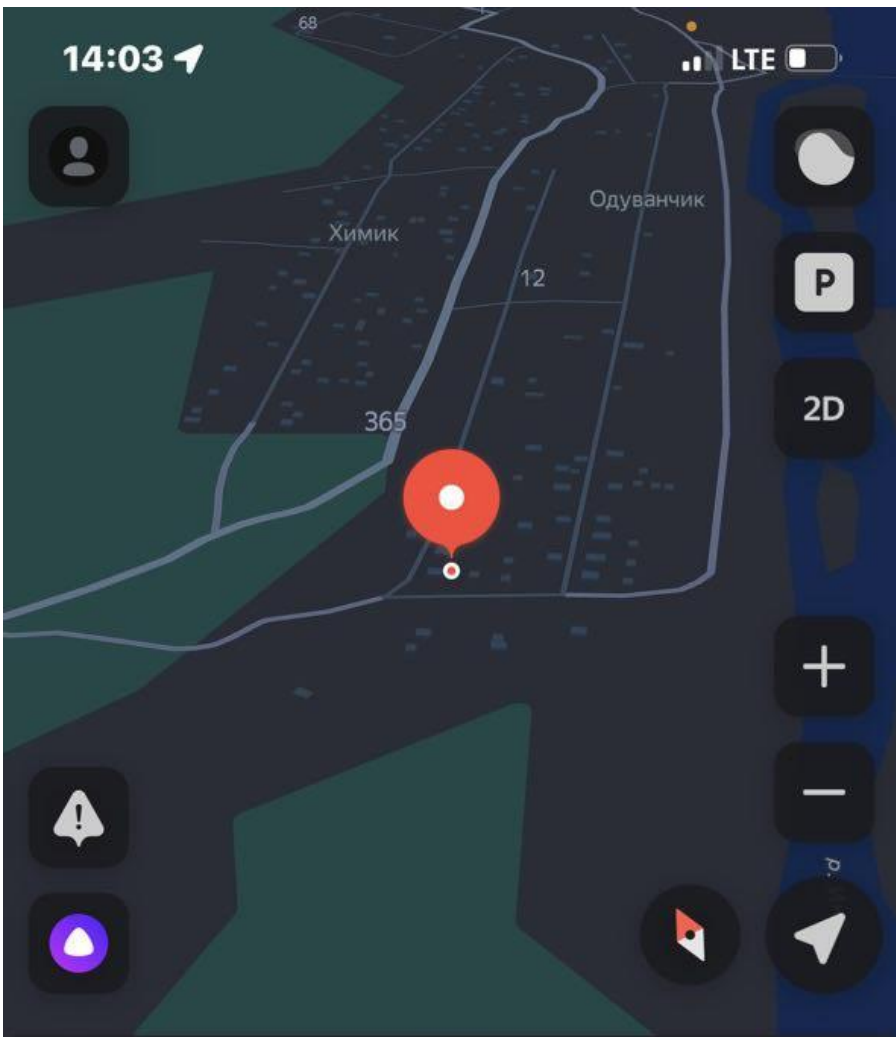

14:03

LTE

Точка на карте

Координаты: 55.088520, 83.503560

Посмотреть, что здесь
СНТ Химик

Исправить карту

Добавить дорожное событие

Измерить расстояние

Сюда

Отсюда

17:28

Откуда: Моё местоположение
Куда: СНТ Одуванчик

1 ч 22 мин
48 км

1 ч 44 мин
66 км

Заехать
Реклама

Участвуй в Бигфесте! Биг Хит за 115Р