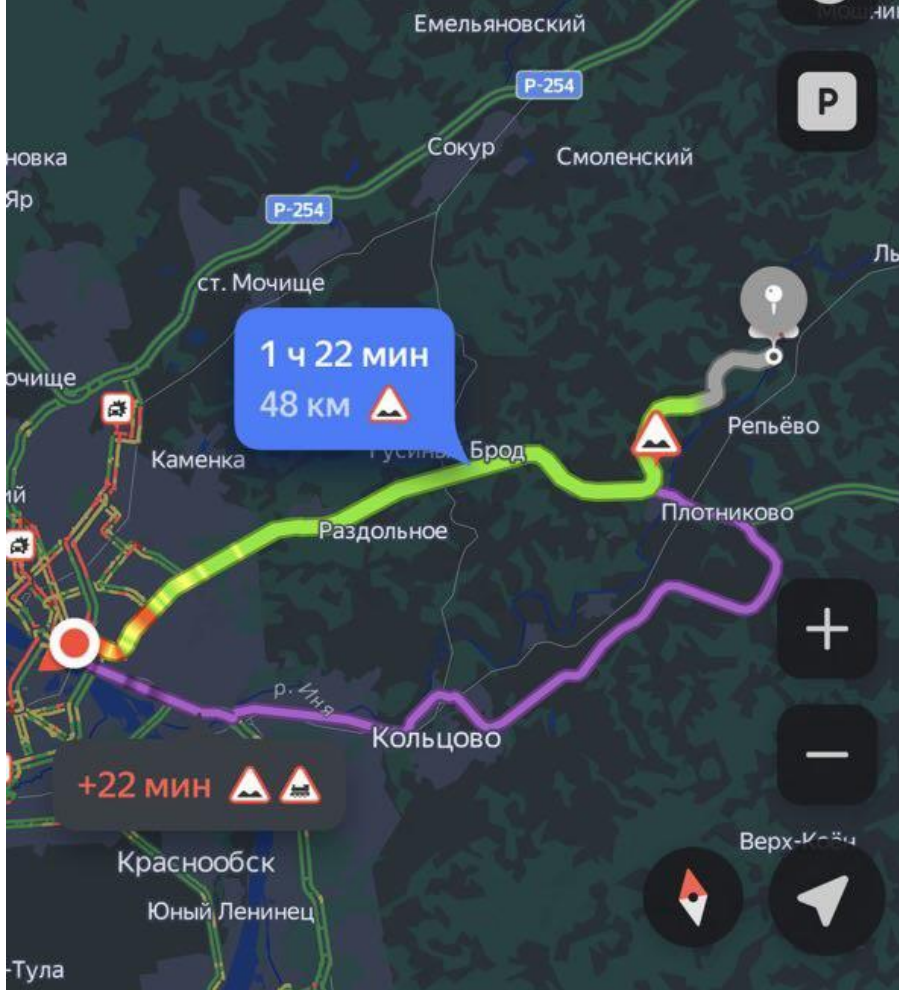

14:03

LTE

Точка на карте

Координаты: 55.088520, 83.503560

Посмотреть, что здесь
СНТ Химик

Исправить карту

Добавить дорожное событие

Измерить расстояние

Сюда

Отсюда

17:28

Откуда: Моё местоположение
Куда: СНТ Одуванчик

1 ч 22 мин
48 км

1 ч 44 мин
66 км

Заехать
Реклама

Участвуй в Бигфесте! Биг Хит за 115Р